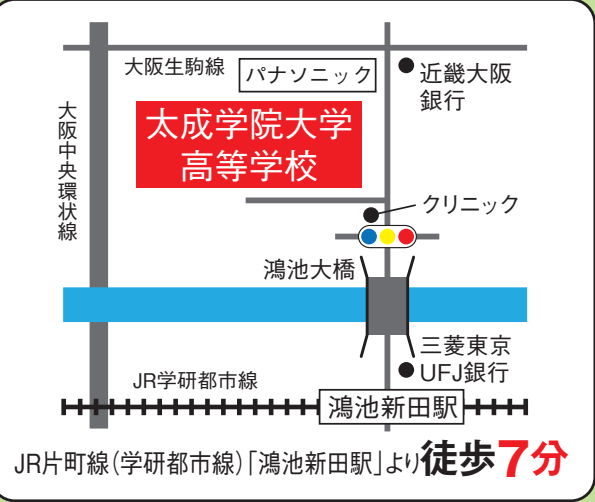

○○
 から
30分
 アクセス時間の見方
 学校までの
 所用時間

本校
 鴻池新田
 長尾から**30分**
 荒本駅で近鉄バス乗り換え
 鴻池新田駅前下車
 (バス約10分)

●交通状況により表記時間と異なる場合があります。予めご了承ください。